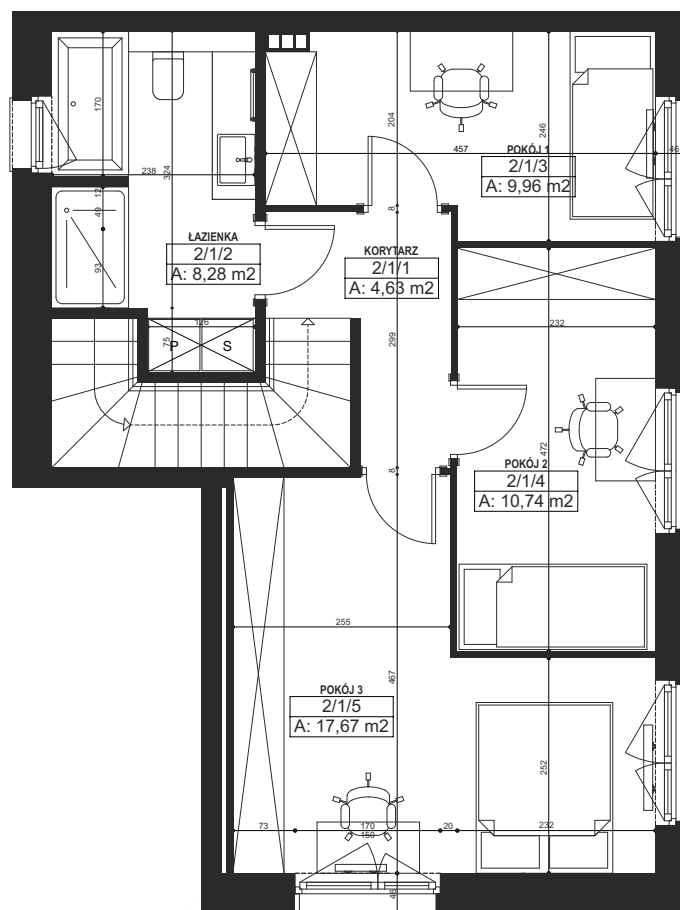

## BUDYNEK

powierzchnia

102,63 m<sup>2</sup>

ogród

176,48 m<sup>2</sup>

### PIĘTRO

### PARTER

51,35 m<sup>2</sup>

HOL

6,61 m<sup>2</sup>

ŁAZIENKA

4,34 m<sup>2</sup>

ANEKS + SALON

40,4 m<sup>2</sup>

### PIĘTRO

51,28 m<sup>2</sup>

KORYTARZ

4,63 m<sup>2</sup>

ŁAZIENKA

8,28 m<sup>2</sup>

POKÓJ 1

9,96 m<sup>2</sup>