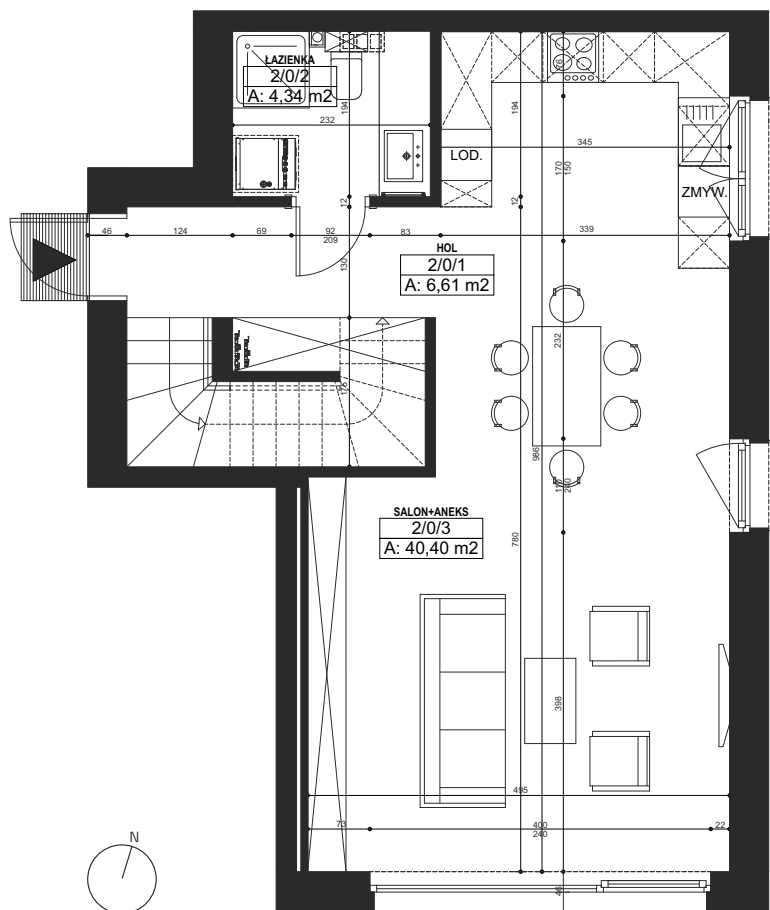

## BUDYNEK

powierzchnia

102,63 m<sup>2</sup>

ogród

176,48 m<sup>2</sup>

### PIĘTRO

### PARTER

51,35 m<sup>2</sup>

HOL

6,61 m<sup>2</sup>

ŁAZIENKA

4,34 m<sup>2</sup>

ANEKS + SALON

40,4 m<sup>2</sup>

### PIĘTRO

51,28 m<sup>2</sup>

KORYTARZ

4,63 m<sup>2</sup>

ŁAZIENKA

8,28 m<sup>2</sup>

POKÓJ 1

9,96 m<sup>2</sup>