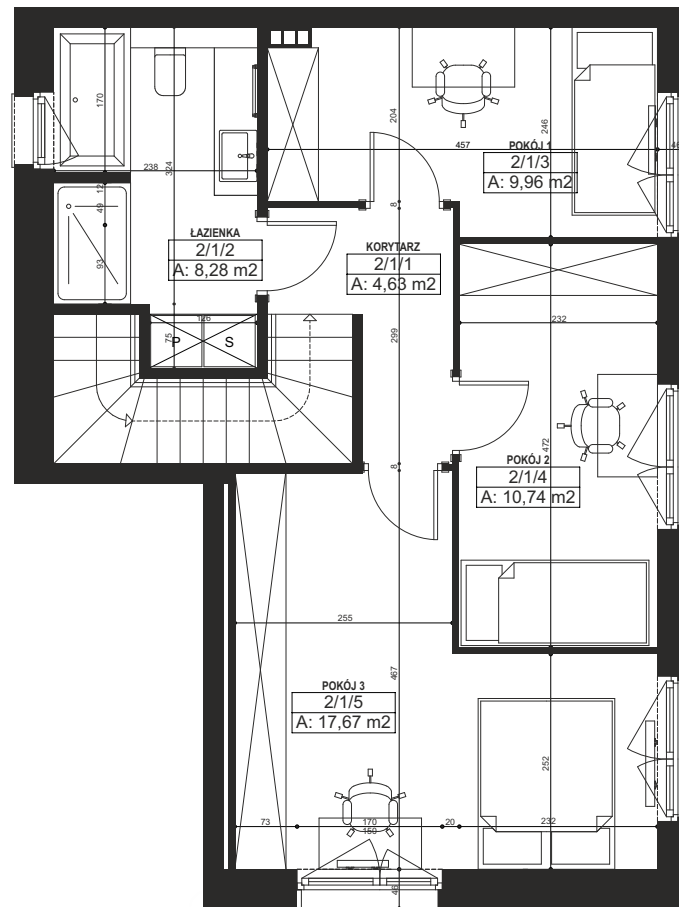

Promno Park

NATURALNIE ZA OKNEM

BUDYNEK

powierzchnia

102,63 m²

ogród

182,01 m²

PARTER

PIĘTRO

PARTER

51,35 m²

HOL

6,61 m²

ŁAZIENKA

4,34 m²

ANEKS + SALON

40,4 m²

PIĘTRO

51,28 m²

KORYTARZ

4,63 m²

ŁAZIENKA

8,28 m²

POKÓJ 1

9,96 m²

POKÓJ 2

10,74 m²

POKÓJ 3

17,67 m²