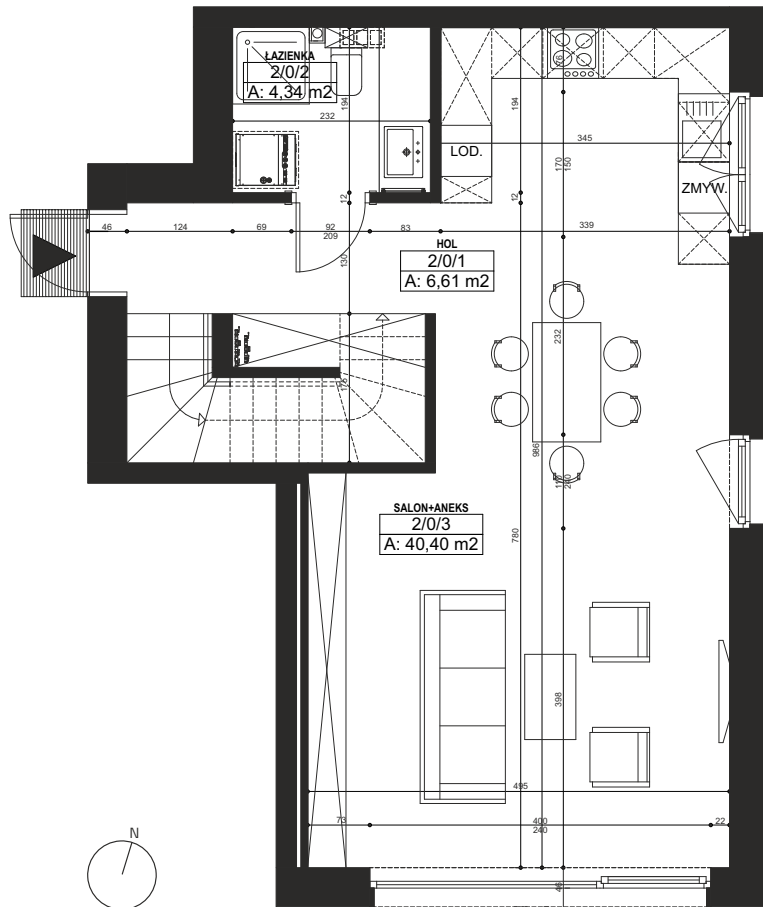

Promno Park

NATURALNIE ZA OKNEM

BUDYNEK

powierzchnia

102,63 m²

ogród

182,01 m²

PARTER

PIĘTRO

PARTER

51,35 m²

HOL

6,61 m²

ŁAZIENKA

4,34 m²

ANEKS + SALON

40,4 m²

PIĘTRO

51,28 m²

KORYTARZ

4,63 m²

ŁAZIENKA

8,28 m²

POKÓJ 1

9,96 m²

POKÓJ 2

10,74 m²

POKÓJ 3

17,67 m²