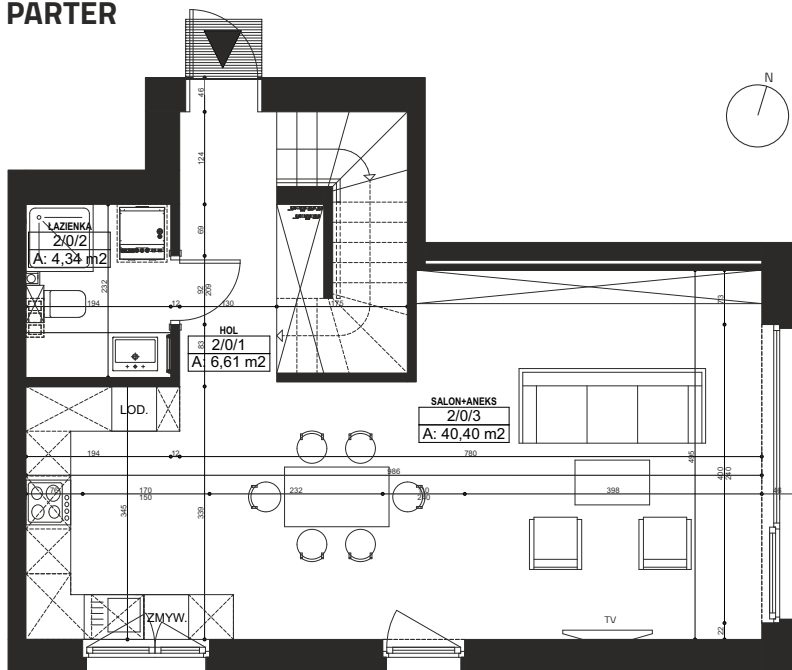

Promno Park

NATURALNIE ZA OKNEM

LOKAL 37
powierzchnia 102,63 m²
ogród 120,52 m²

PARTER

PIĘTRO

PARTER 51,35 m²
HOL 6,61 m²
ŁAZIENKA 4,34 m²
ANEKS + SALON 40,4 m²

PIĘTRO 51,28 m²
KORYTARZ 4,63 m²
ŁAZIENKA 8,28 m²
POKÓJ 1 9,96 m²
POKÓJ 2 10,74 m²
POKÓJ 3 17,67 m²