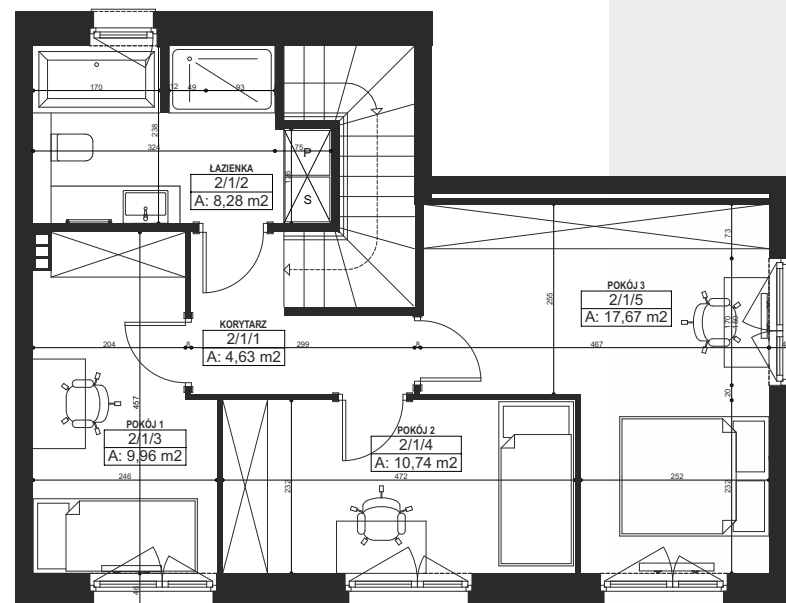

Promno Park

NATURALNIE ZA OKNEM

LOKAL 37
powierzchnia 102,63 m²
ogród 120,52 m²

PARTER

PIĘTRO

PARTER 51,35 m²
HOL 6,61 m²
ŁAZIENKA 4,34 m²
ANEKS + SALON 40,4 m²

PIĘTRO 51,28 m²
KORYTARZ 4,63 m²
ŁAZIENKA 8,28 m²
POKÓJ 1 9,96 m²
POKÓJ 2 10,74 m²
POKÓJ 3 17,67 m²